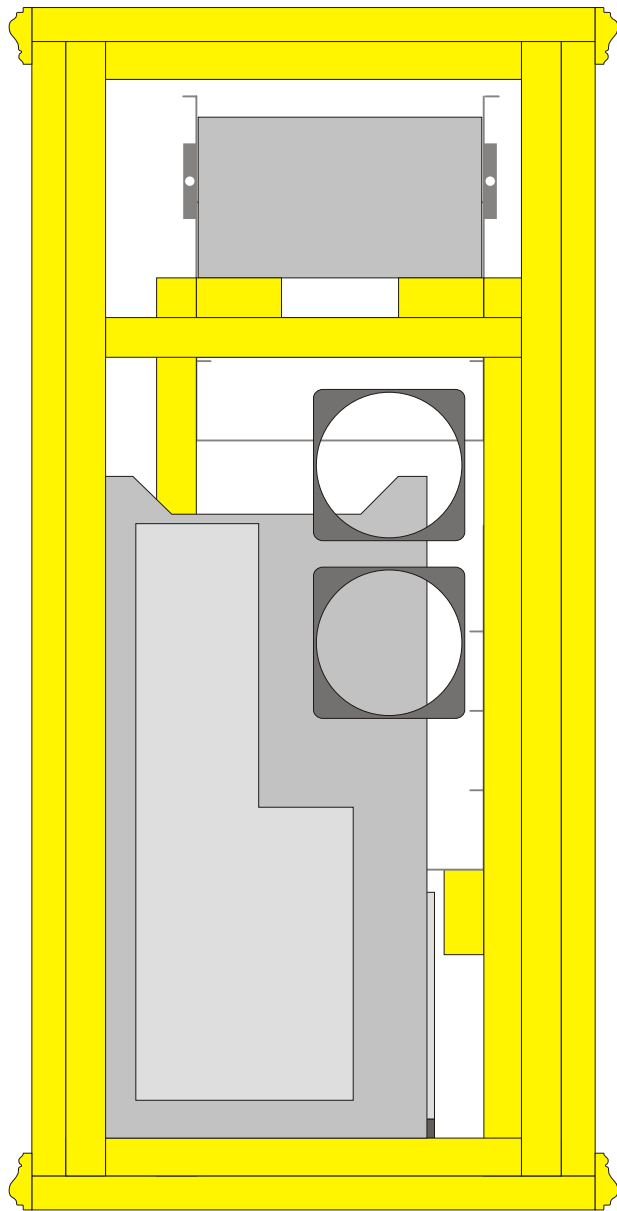

Listat/napit

636 mm

740 mm

- Puu
- Äänieriste
- Emolevy

-D-

AUTHOR		DATE	
Petri Damstén		19.06.2000	
		SCALE	1:4
		FILE	Puukotelo.cdr
		DOC NO	REV
		SHEET 1 OF 2	

**Puinen tietokoneen kotelo
Vasen sivu**

298 mm

-D-

**Puinen tietokoneen kotelo
Taka ja etupuoli**

AUTHOR		DATE		SCALE		FILE		REV	
Petri Damstén		19.06.2000				Puukotelo.cdr			
						DOC NO		SHEET OF 2	

Puu

Äänieriste

-D-

AUTHOR	DATE
Petri Damstén	19.06.2000

**Puinen tietokoneen kotelo
Pohja levy**

SCALE	1:4	FILE	Puukotelo.cdr	REV
DOC.NO				SHEET 2 OF 2

-D-

**Puinen tietokoneen kotelo
Kansi Levy**

AUTHOR	DATE	SCALE	FILE	REV
Petri Damstén	19.06.2000		Puukotelo.cdr	
			DOC.NO	SHEET OF 2