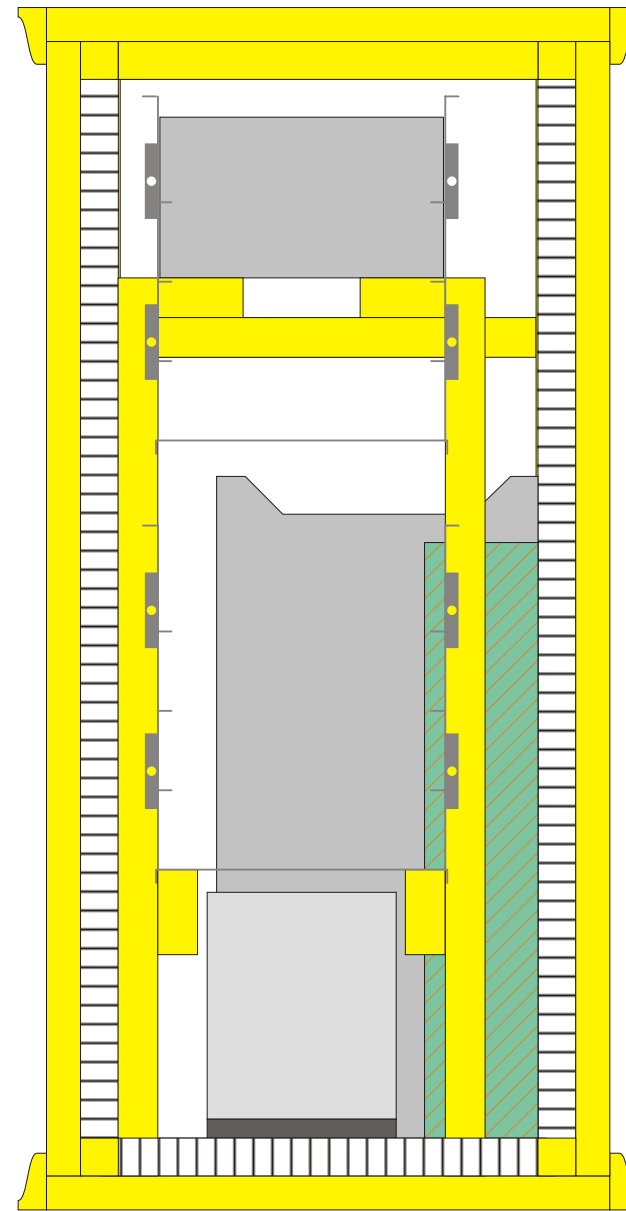

Listat/napit

636 mm

740 mm

- Puu
- Äänieriste
- Emolevy

-D-

AUTHOR		DATE	
Petri Damstén		19.06.2000	
		SCALE	1:4
		FILE	Puukotelo.cdr
		DOC NO	REV
		SHEET 1 OF 2	

**Puinen tietokoneen kotelo
Vasen sivu**

298 mm

-D-

**Puinen tietokoneen kotelo
Taka ja etupuoli**

AUTHOR		DATE		SCALE		FILE		REV	
Petri Damstén		19.06.2000				Puukotelo.cdr			
						DOC NO		SHEET OF 2	

Puu

Äänieriste

-D-

AUTHOR	DATE
Petri Damstén	19.06.2000

**Puinen tietokoneen kotelo
Pohja levy**

SCALE	1:4	FILE	Puukotelo.cdr	REV
DOC.NO				SHEET 2 OF 2

-D-

**Puinen tietokoneen kotelo
Kansi Levy**

AUTHOR	DATE	SCALE	FILE	REV
Petri Damstén	19.06.2000		Puukotelo.cdr	
			DOC.NO	SHEET OF 2