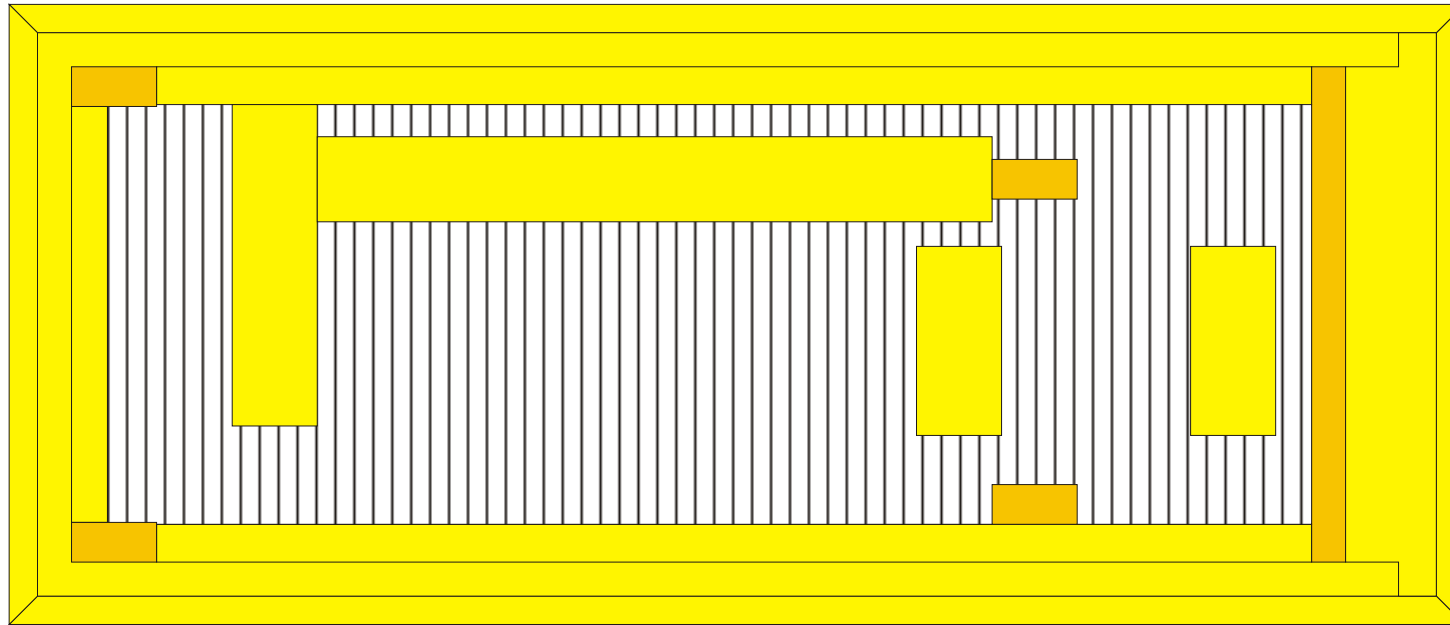

Listat/napit

636 mm

740 mm

- Puu
- Äänieriste
- Emolevy

-D-

AUTHOR		DATE	
Petri Damstén		19.06.2000	
		SCALE	1:4
		FILE	Puukotelo.cdr
		DOC NO	REV
		SHEET 1 OF 2	

**Puinen tietokoneen kotelo
Vasen sivu**

298 mm

-D-

**Puinen tietokoneen kotelo
Taka ja etupuoli**

AUTHOR		DATE		SCALE		FILE		REV	
Petri Damstén		19.06.2000				Puukotelo.cdr			
						DOC NO		SHEET OF 2	

Puu

Äänieriste

-D-

AUTHOR	DATE
Petri Damstén	19.06.2000